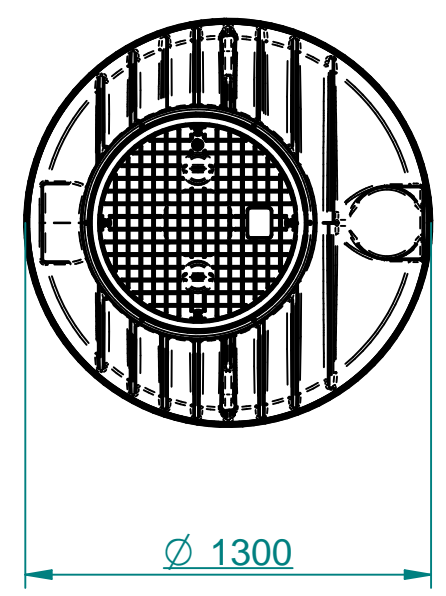

Za tehnične risbe si pridržujemo pravico do spremembe

		Splošne tolerance		Površinska hrapavost		Merilo 1:25	Masa 145 [kg]	Standard
		SIST ISO 8015				Material, dimenzije, surovec		
		Datum		Ime		Naziv		
		Izdel.		JakaG		RoCko 2800[L]		
		Kontr.		JakaG				
		K. std.				Opombe Volume : 2800 [L] Code : 7100057660		
						Številka risbe		List
				PHONE: +359886766797 PHONE: +359885476066 WEB: www.kreacia.eu		DEL-011300305003		L.
Ozn.	Sprememba	Datum	Ime	Osnovna risba	Nadom.	Nadome. z.		