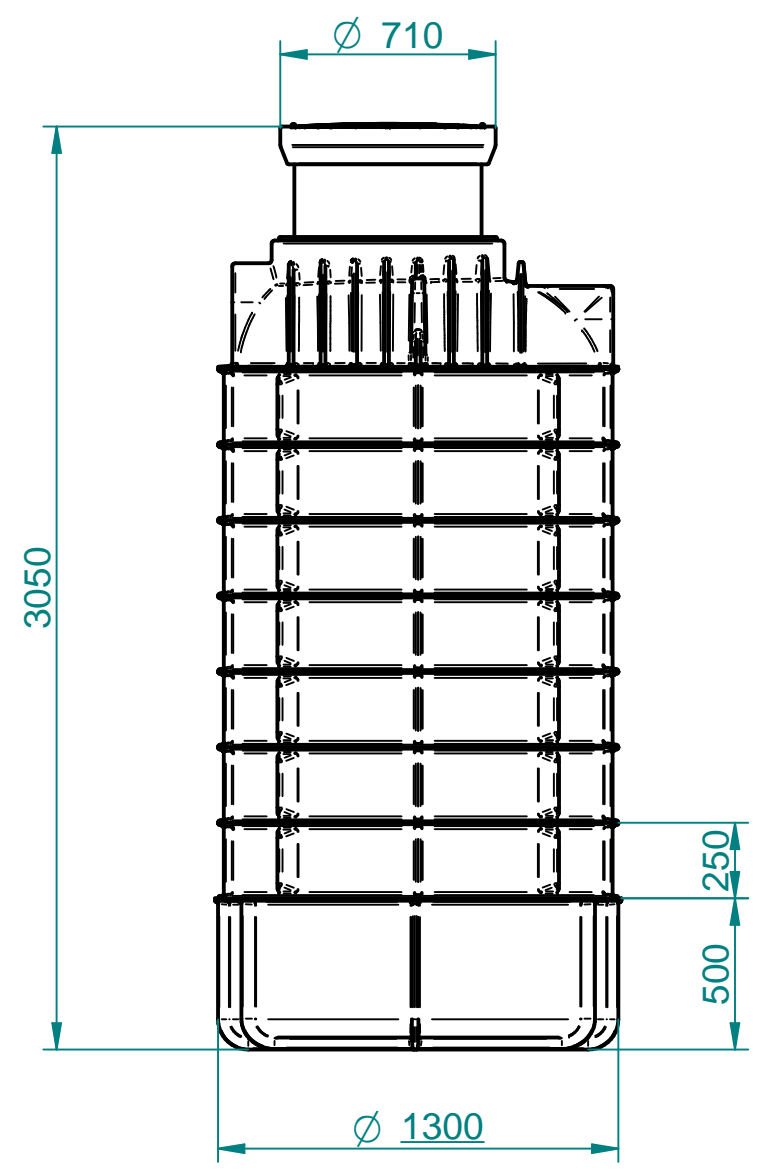

Za tehnične risbe si pridržujemo pravico do spremembe

		Splošne tolerance		Površinska hrapavost		Merilo 1:25	Masa 145 [kg]	Standard
		SIST ISO 8015				Material, dimenzije, surovec		
		Datum		Ime		Naziv		
		Izdel.		JakaG		RoCko 2800[L]		
		Kontr.		JakaG				
		K. std.				Opombe Volume : 2800 [L] Code : 7100057660		
						Številka risbe		List
				PHONE: +359886766797 PHONE: +359885476066 WEB: www.kreacia.eu		DEL-011300305003		L.
Ozn.	Sprememba	Datum	Ime	Osnovna risba	Nadom.	Nadome. z.		