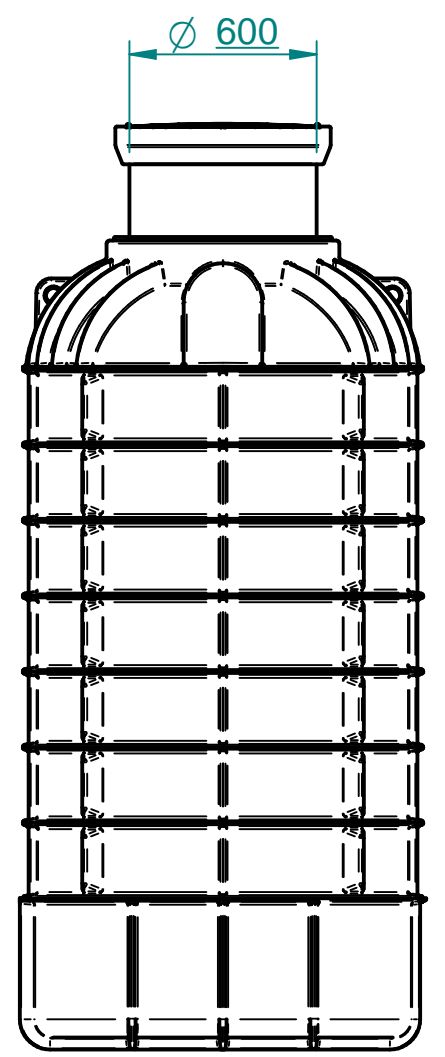

Za tehnične risbe si pridržujemo pravico do spremembe

		Splošne tolerance		Površinska hrapavost		Merilo 1:25	Masa 145 [kg]	Standard
		SIST ISO 8015				Material, dimenzije, surovec		
		Datum		Ime		Naziv		
		Izdel.		JakaG		RoCko 2800[L]		
		Kontr.		JakaG				
		K. std.				Opombe Volume : 2800 [L] Code : 7100057660		
						Številka risbe		List
				PHONE: +359886766797 PHONE: +359885476066 WEB: www.kreacia.eu		DEL-011300305003		L.
Ozn.	Sprememba	Datum	Ime	Osnovna risba	Nadom.	Nadome. z.		