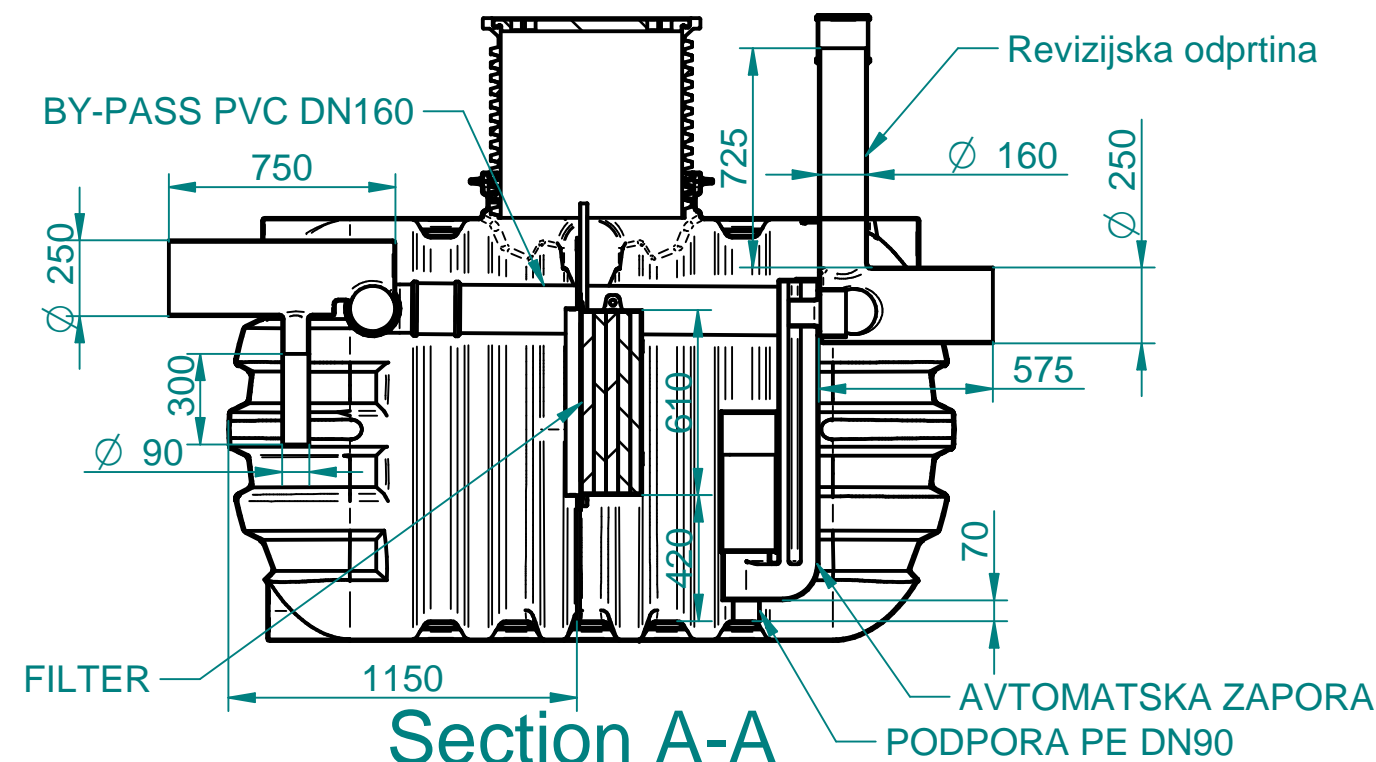

M 1:50

Section A-A

Toleranca		Merilo: 1:25	Standard: EN 858
Po standardu ISO 8015		Teža:	Dim. Sur.
Datum: 10.03.2017		Material: PP, PE, PVC, ROSFREI	
Konst.: 10.03.2017		Ime: Lovilec olj RoSEP NS 80/8 [l/s] BY-PASS	
Risal: 10.03.2017		Volume = 3.000 l	
Kontr.:		Klasa I (do 5[mg/l])	
Kategorija:		Code : 6898	
		Št. risbe: 1-808300017	
Projekt		Zamenjava za:	
Zamenjava za:		Zamenjal:	