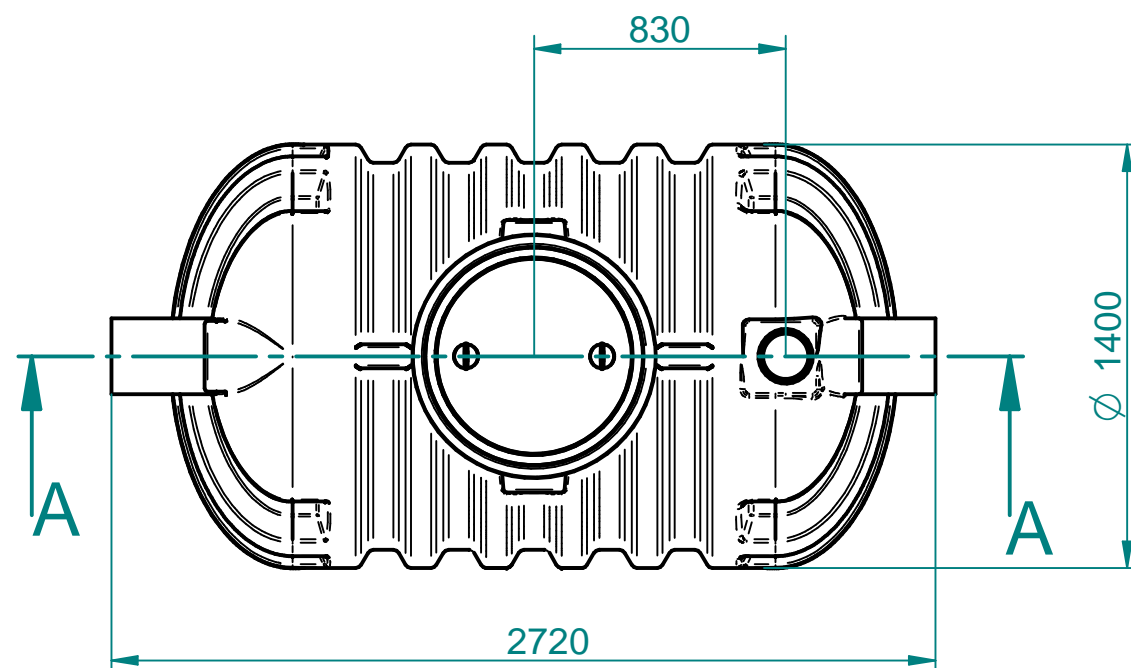

M 1:50

Section A-A

Toleranca		Merilo: 1:25	Standard: EN 858
Po standardu ISO 8015		Teža:	Dim. Sur.
Datum: 10.03.2017		Material: PP, PE, PVC, ROSFREI	
Konst.: 10.03.2017		Ime: Lovilec olj RoSEP NS 80/8 [l/s] BY-PASS	
Risal: 10.03.2017		Volume = 3.000 l	
Kontr.:		Klasa I (do 5[mg/l])	
Kategorija:		Code : 6898	
		Št. risbe: 1-808300017	
Projekt		Zamenjava za:	
Zamenjava za:		Zamenjal:	