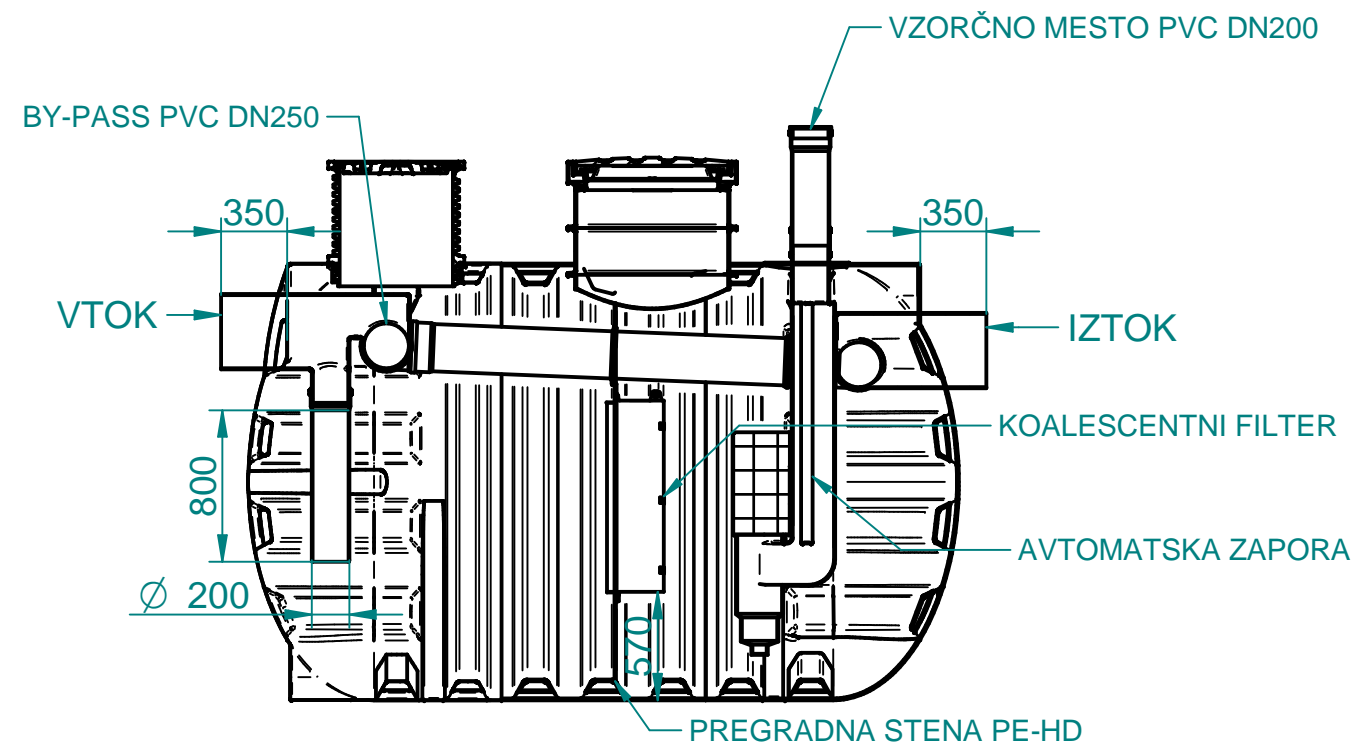

Hmin=2350, Hmax=2850 [mm]

Section A-A

	Splošne tolerance	Površinska hrapavost	Merilo 1:40	Masa	Standard SIST EN 858
	SIST ISO 8015		Material, dimenzije, surovec		
			PE, PVC, PP		
			Naziv		
			RoSEP NS 250/50 [L/s]		
			Opombe Volume : 12 000 [L] Code : 7300068870		
			Številka risbe		
			DEL-013760230003		
			List		
			L.		
Ozn.	Sprememba	Datum	Ime	Osnovna risba	Nadom. Nadome. z.