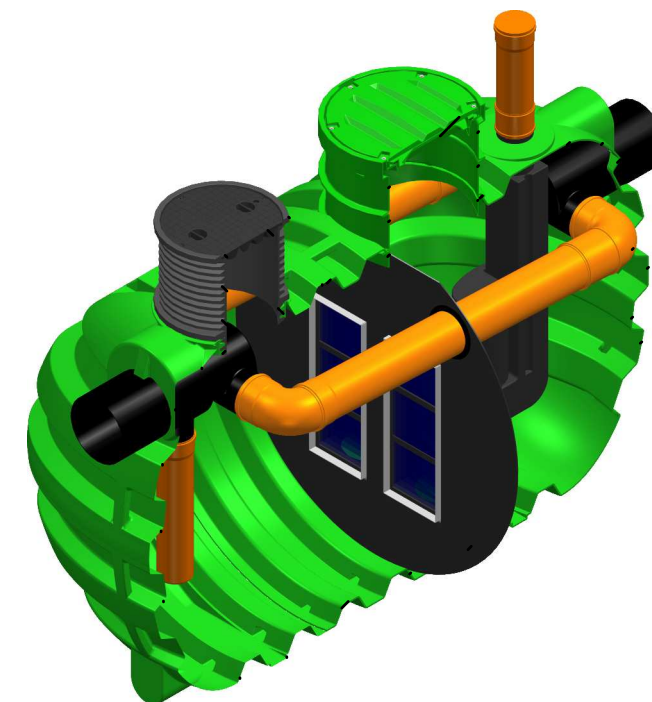

Hmin=2350, Hmax=2850 [mm]

Section A-A

	Splošne tolerance	Površinska hrapavost	Merilo 1:40	Masa	Standard SIST EN 858
	SIST ISO 8015		Material, dimenzije, surovec		
			PE, PVC, PP		
			Naziv		
			RoSEP NS 250/50 [L/s]		
			Opombe Volume : 12 000 [L] Code : 7300068870		
			Številka risbe		
			DEL-013760230003		
			List		
			L.		
Ozn.	Sprememba	Datum	Ime	Osnovna risba	Nadom. Nadome. z.