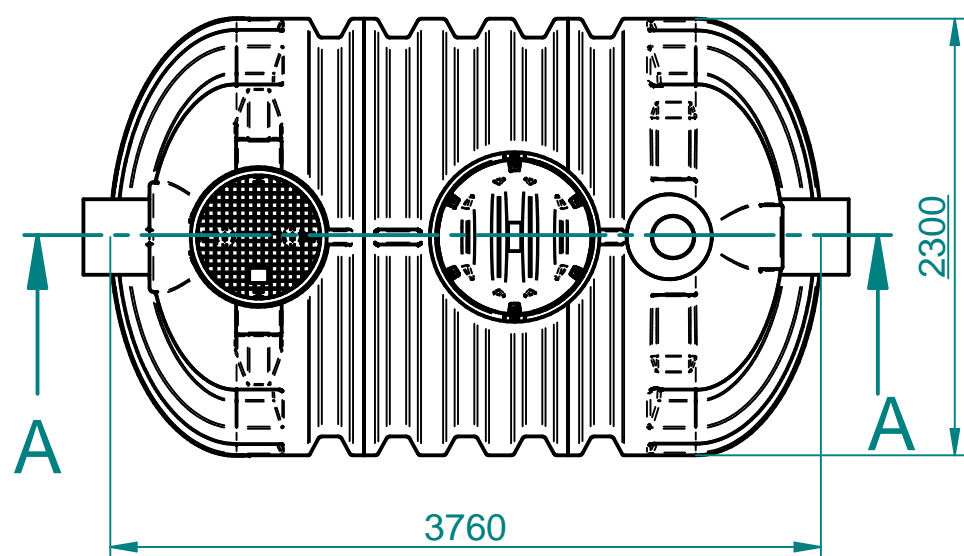

Hmin=2350, Hmax=2850 [mm]

Section A-A

	Splošne tolerance	Površinska hrapavost	Merilo 1:40	Masa	Standard SIST EN 858
	SIST ISO 8015		Material, dimenzije, surovec		
			PE, PVC, PP		
			Naziv		
			RoSEP NS 250/50 [L/s]		
			Opombe Volume : 12 000 [L] Code : 7300068870		
			Številka risbe		
			DEL-013760230003		
			List		
			L.		
Ozn.	Sprememba	Datum	Ime	Osnovna risba	Nadom. Nadome. z.