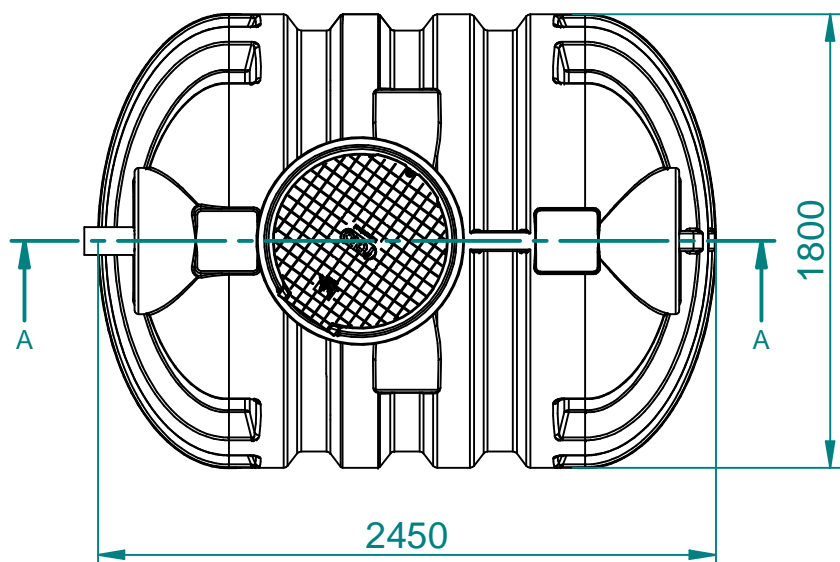

Za tehnične risbe si pridržujemo pravico do spremembe

		Splošne tolerance		Površinska hrapavost		Merilo 1:30	Masa	Standard
		SIST ISO 8015				Material, dimenzije, surovec PE, PVC, PP		
		Datum		Ime		Naziv		
		Izdel. 01.04.2021		Lipič A.		RoSeptic 5000[L] : 2-prekatna		
		Kontr.				Opombe Volume : 5000[L] Code : 7600062390		
		K. std.				Številka risbe		List
						DEL-022450180003		L.
Ozn.	Sprememba	Datum	Ime	Osnovna risba	Rev. B	Nadome. z.		