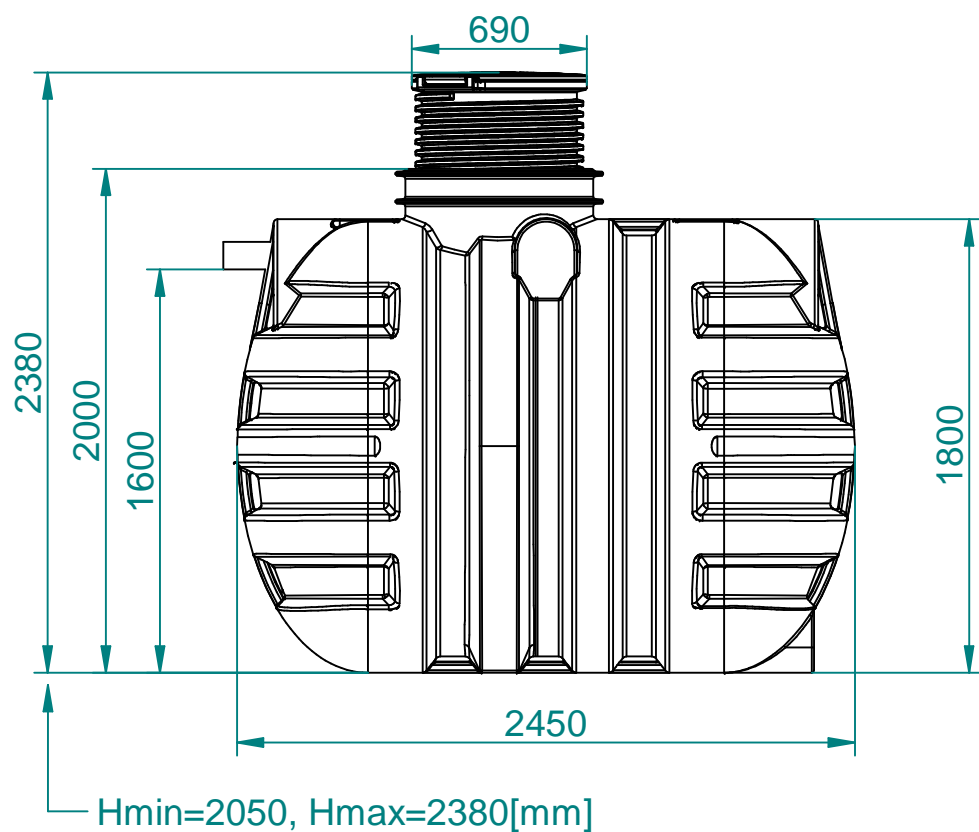

Za tehnične risbe si pridržujemo pravico do spremembe

		Splošne tolerance		Površinska hrapavost		Merilo 1:30	Masa	Standard
		SIST ISO 8015				Material, dimenzije, surovec PE, PVC, PP		
		Datum		Ime		Naziv		
		Izdel. 01.04.2021		Lipič A.		RoSeptic 5000[L] : 2-prekatna		
		Kontr.				Opombe Volume : 5000[L] Code : 7600062390		
		K. std.				Številka risbe		List
						DEL-022450180003		L.
Ozn.	Sprememba	Datum	Ime	Osnovna risba	Rev. B	Nadome. z.		