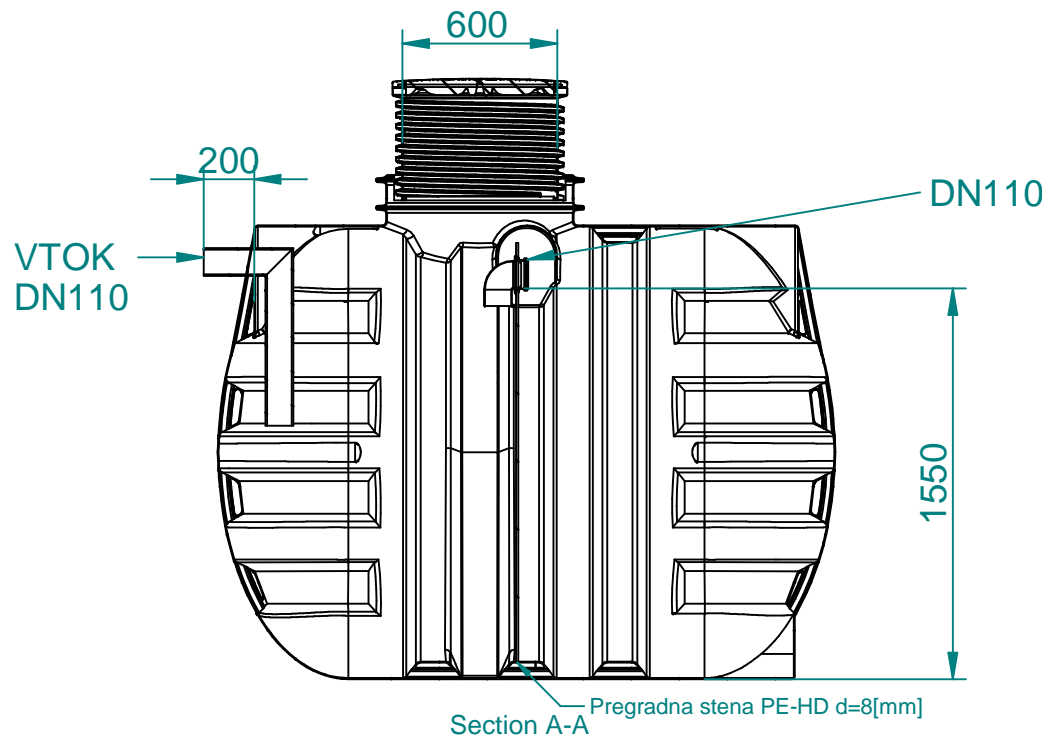

Za tehnične risbe si pridržujemo pravico do spremembe

		Splošne tolerance		Površinska hrapavost		Merilo 1:30	Masa	Standard
		SIST ISO 8015				Material, dimenzije, surovec PE, PVC, PP		
		Datum		Ime		Naziv		
		Izdel. 01.04.2021		Lipič A.		RoSeptic 5000[L] : 2-prekatna		
		Kontr.				Opombe Volume : 5000[L] Code : 7600062390		
		K. std.				Številka risbe		List
						DEL-022450180003		L.
Ozn.	Sprememba	Datum	Ime	Osnovna risba	Rev. B	Nadome. z.		