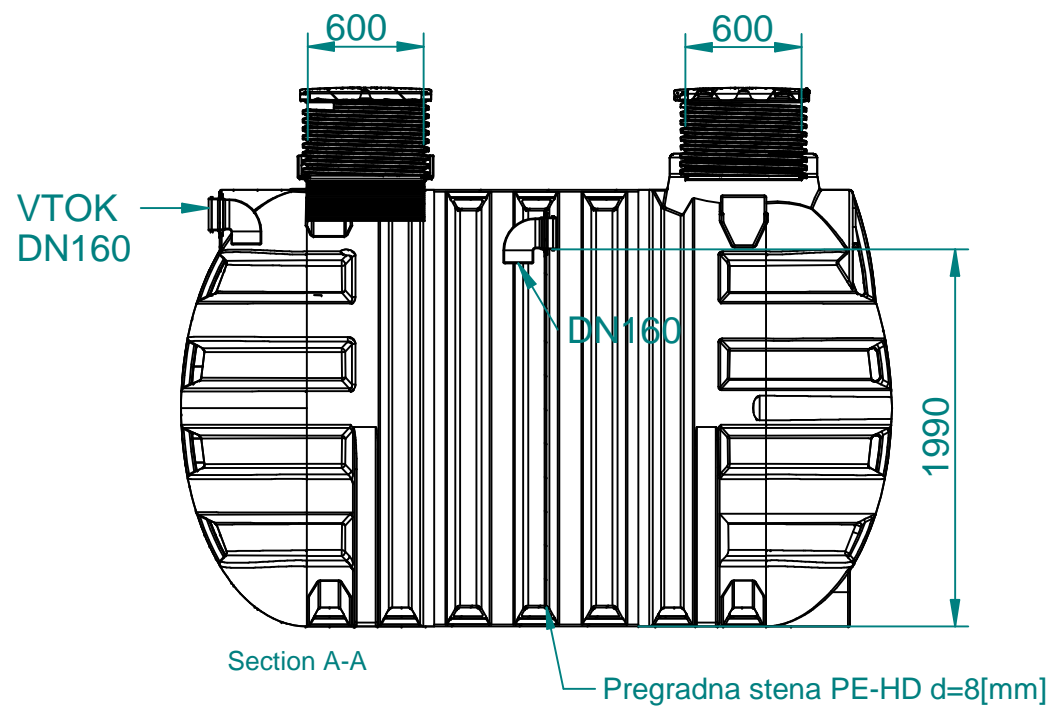

Za tehnične risbe si pridružujemo pravico do spremembe

<b>RoSeptic</b>		Splošne tolerance		Površinska hrapavost		Merilo 1:40	Masa	Standard
		SIST ISO 8015				Material, dimenzije, surovec		
		Datum		Ime		Naziv		
		Izdel. 06.04.2021		Lipič A.		RoSeptic 12.000[L] : 2-prekatna		
		Kontr.				Opombe Volume : 12.000[L] Code : 7600062510		
		K. std.				Številka risbe		
						DEL-023760230003		
						List		
						L.		
Ozn.	Sprememba	Datum	Ime	Osnovna risba	Rev. B	Nadome. z.		