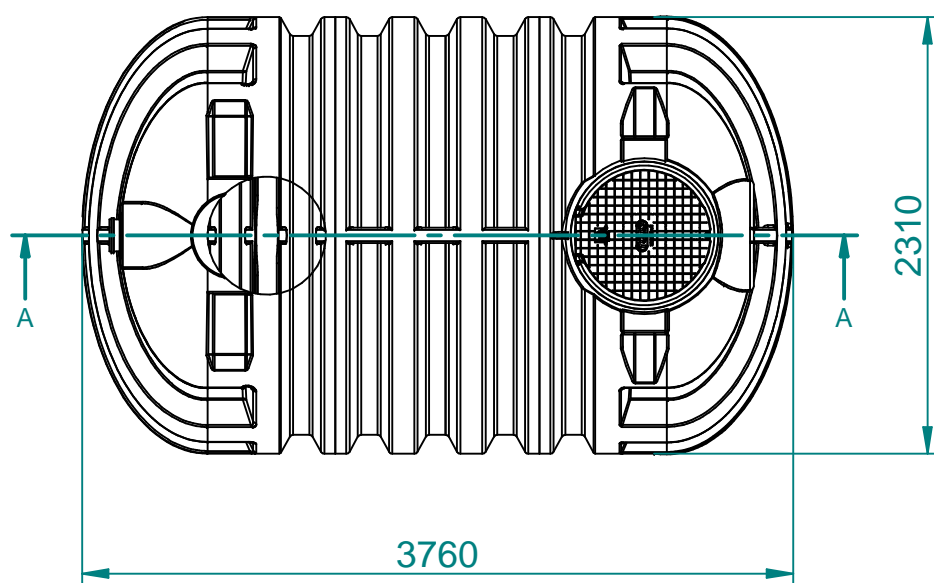

Za tehnične risbe si pridružujemo pravico do spremembe

<b>RoSeptic</b>		Splošne tolerance		Površinska hrapavost		Merilo 1:40	Masa	Standard
		SIST ISO 8015				Material, dimenzije, surovec		
		Datum		Ime		Naziv		
		Izdel. 06.04.2021		Lipič A.		RoSeptic 12.000[L] : 2-prekatna		
		Kontr.				Opombe Volume : 12.000[L] Code : 7600062510		
		K. std.				Številka risbe		
						DEL-023760230003		
						List		
						L.		
Ozn.	Sprememba	Datum	Ime	Osnovna risba	Rev. B	Nadome. z.		