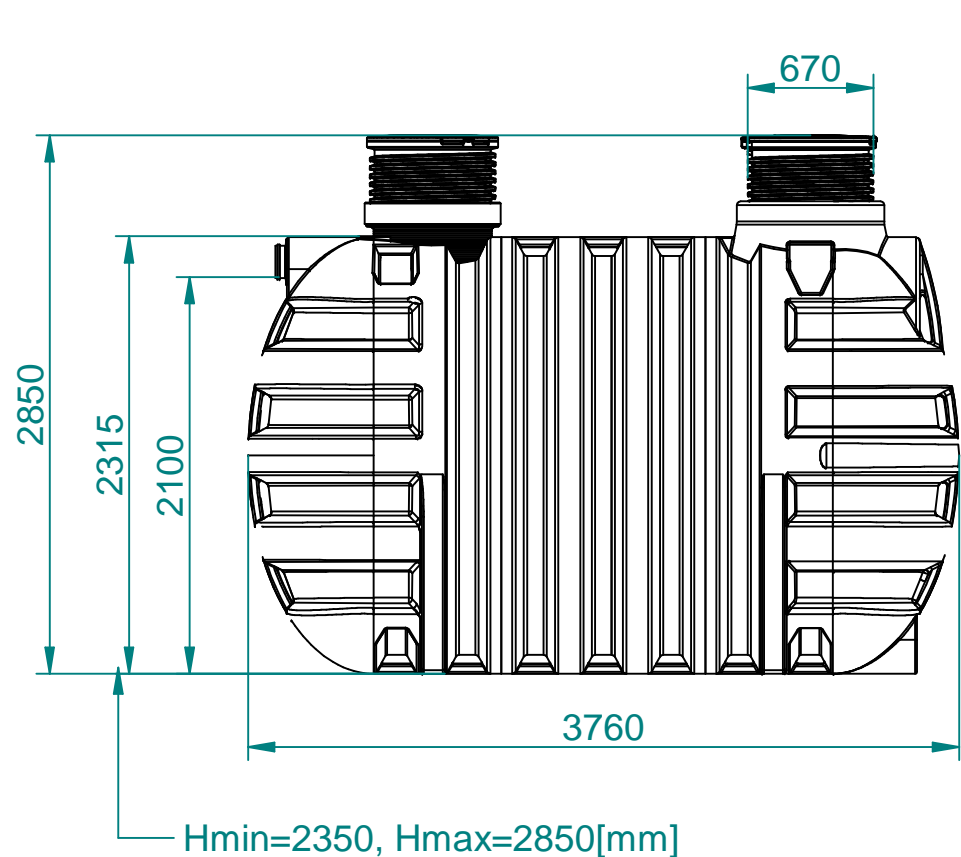

Za tehnične risbe si pridružujemo pravico do spremembe

<b>RoSeptic</b>		Splošne tolerance		Površinska hrapavost		Merilo 1:40	Masa	Standard
		SIST ISO 8015				Material, dimenzije, surovec		
		Datum		Ime		Naziv		
		Izdel. 06.04.2021		Lipič A.		RoSeptic 12.000[L] : 2-prekatna		
		Kontr.				Opombe Volume : 12.000[L] Code : 7600062510		
		K. std.				Številka risbe		
						DEL-023760230003		
						List		
						L.		
Ozn.	Sprememba	Datum	Ime	Osnovna risba	Rev. B	Nadome. z.		