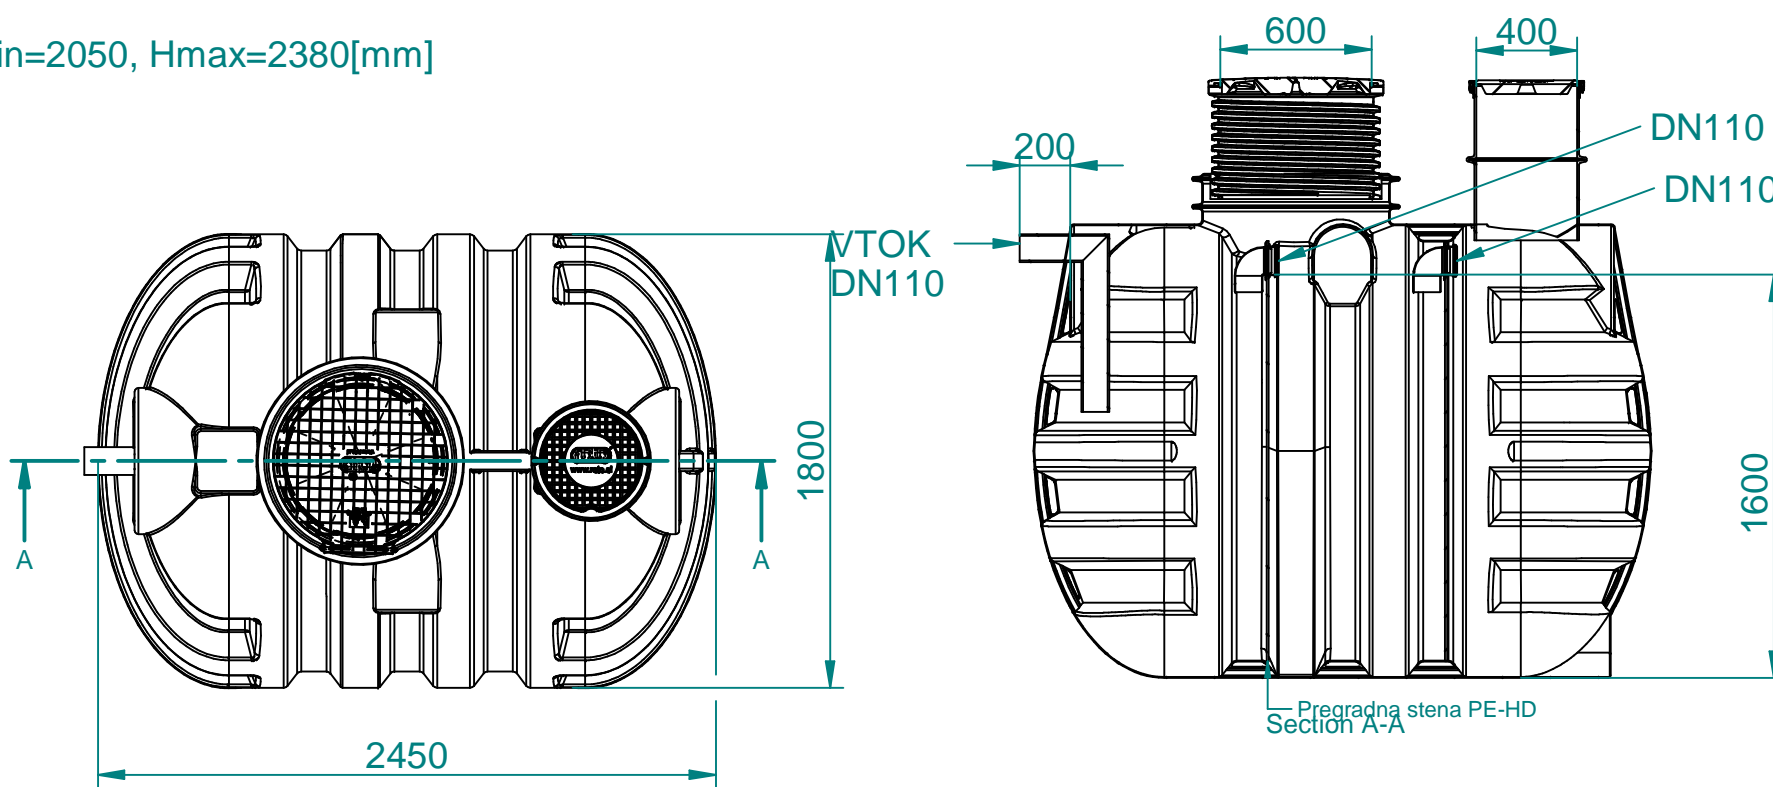

Za tehnične risbe si pridržujemo pravico do spremembe

		Splošne tolerance		Površinska hrapavost		Merilo 1:30	Masa	Standard
		SIST ISO 8015				Material, dimenzije, surovec PE, PVC, PP		
		Datum		Ime		Naziv		
		Izdel. 01.04.2021		Lipič A.		RoSeptic 5000[L] : 3-prekatna		
		Kontr.				Opombe Volume : 5.000[L] Code : 7600063260		
		K. std.				Številka risbe		
						DEL-032450180003		
						Rev. B		Nadome. z.
								List
								L.
Ozn.	Sprememba	Datum	Ime	Osnovna risba				