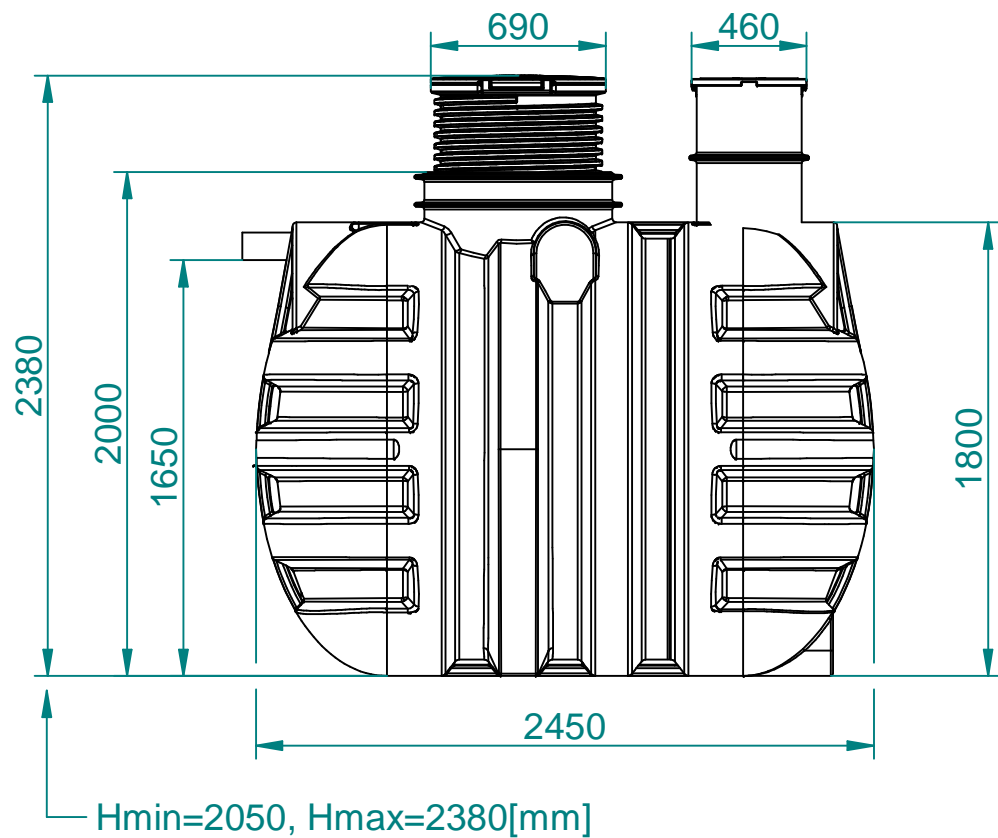

Za tehnične risbe si pridržujemo pravico do spremembe

		Splošne tolerance		Površinska hrapavost		Merilo 1:30	Masa	Standard
		SIST ISO 8015				Material, dimenzije, surovec PE, PVC, PP		
		Datum		Ime		Naziv		
		Izdel. 01.04.2021		Lipič A.		RoSeptic 5000[L] : 3-prekatna		
		Kontr.				Opombe Volume : 5.000[L] Code : 7600063260		
		K. std.				Številka risbe		
						DEL-032450180003		
						Rev. B		Nadome. z.
								List
								L.
Ozn.	Sprememba	Datum	Ime	Osnovna risba				