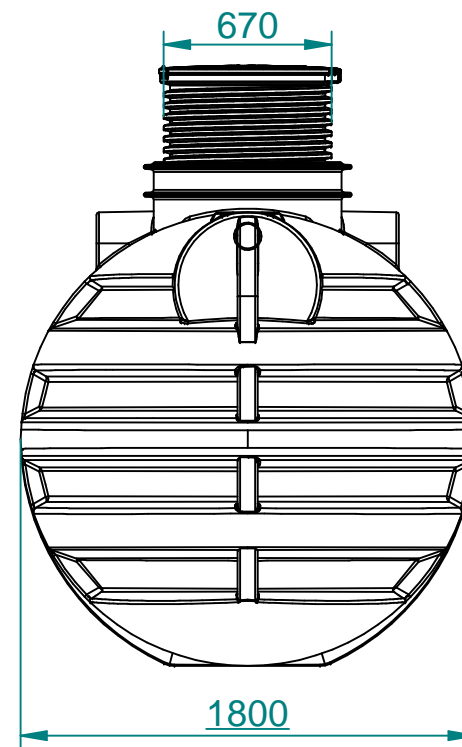

Za tehnične risbe si pridržujemo pravico do spremembe

		Splošne tolerance		Površinska hrapavost		Merilo 1:30	Masa	Standard
		SIST ISO 8015				Material, dimenzije, surovec PE, PVC, PP		
		Datum		Ime		Naziv		
		Izdel. 01.04.2021		Lipič A.		RoSeptic 5000[L] : 3-prekatna		
		Kontr.				Opombe Volume : 5.000[L] Code : 7600063260		
		K. std.				Številka risbe		
						DEL-032450180003		
						Rev. B		Nadome. z.
								List
								L.
Ozn.	Sprememba	Datum	Ime	Osnovna risba				